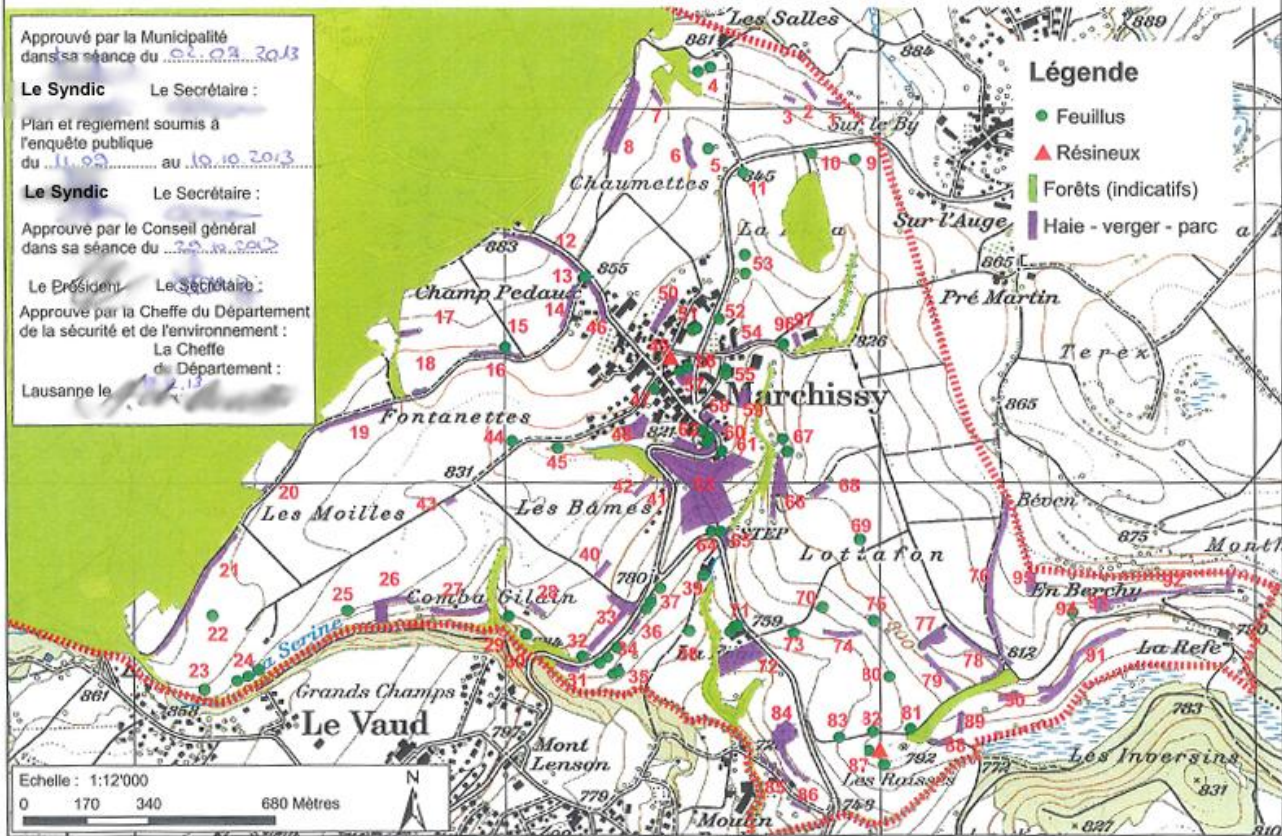

Plan de classement des arbres

MARCHISSY

Approuvé par la Municipalité dans sa séance du 02.09.2013

Le Syndic Le Secrétaire :

Plan et règlement soumis à l'enquête publique du 11.09 au 16.10.2013

Le Syndic Le Secrétaire :

Légende

- Feuillus
- ▲ Résineux
- Forêts (indicatifs)
- Haie - verger - parc

COMMUNE DE MARCHISSY

PLAN DE CLASSEMENT COMMUNAL DES ARBRES

Plan du 2 septembre 2013.

remplace le plan communal du 22 octobre 1975